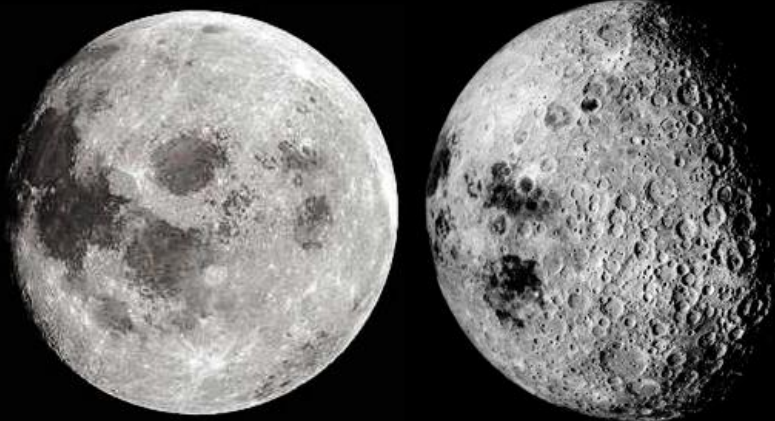

AY DEDEMİZİ TANIYOR MUYUZ?

Ay Denizi: Ay yüzeyinde siyah olarak görünen düzlüklere ay denizi denir.

Ay Krateri: Ay'a çarpan gök cisimlerinin oluşturduğu çukurlardır.